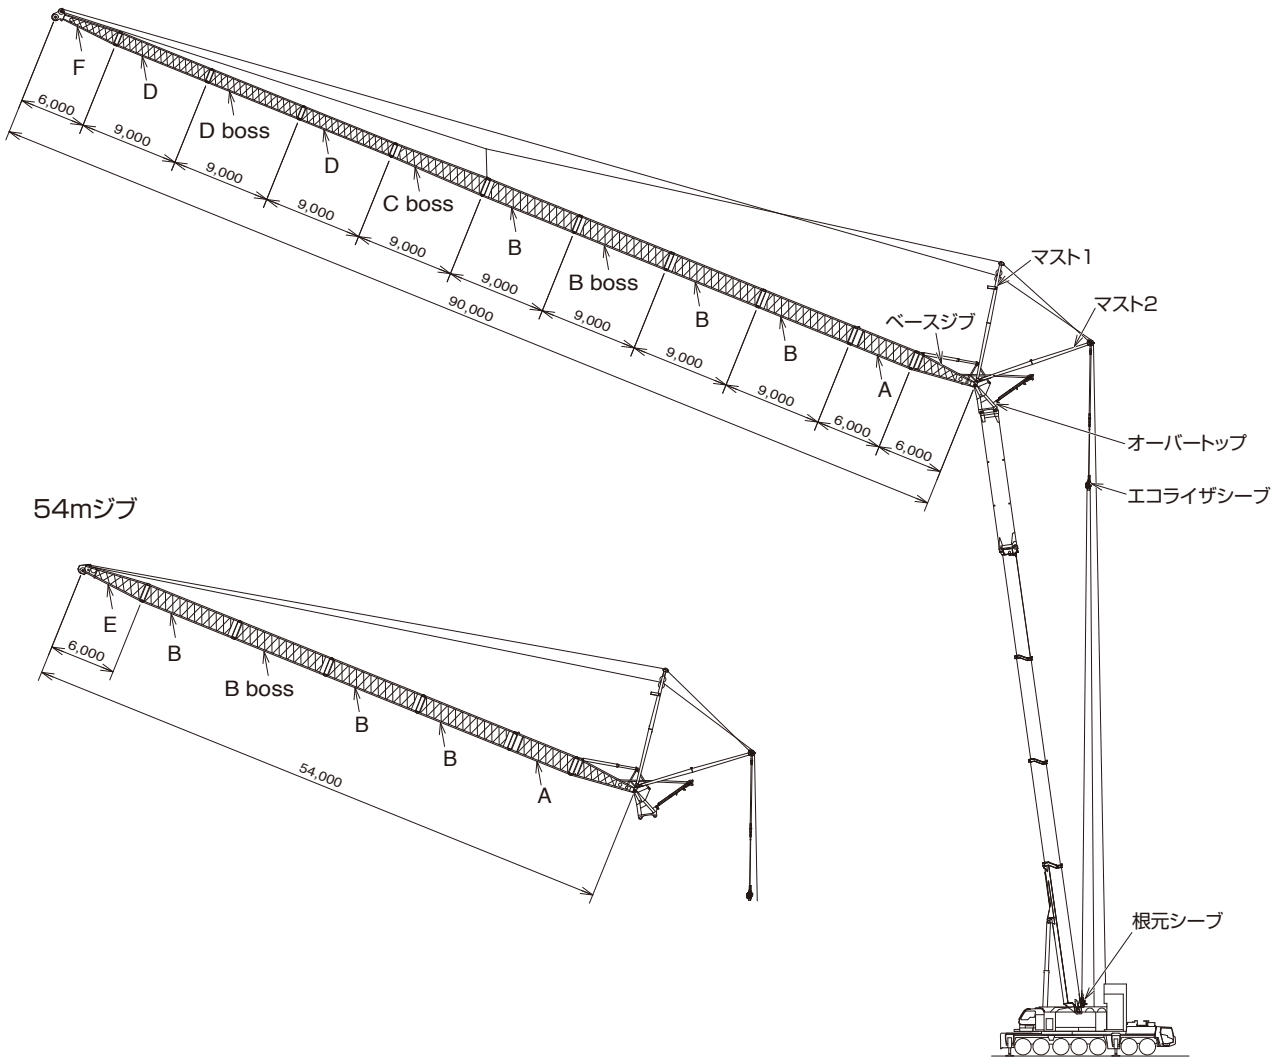

ラフィングジブ

■ ラフィングジブ(LJ)の構成

単位(mm)

90mジブ

54mジブ

18mジブ